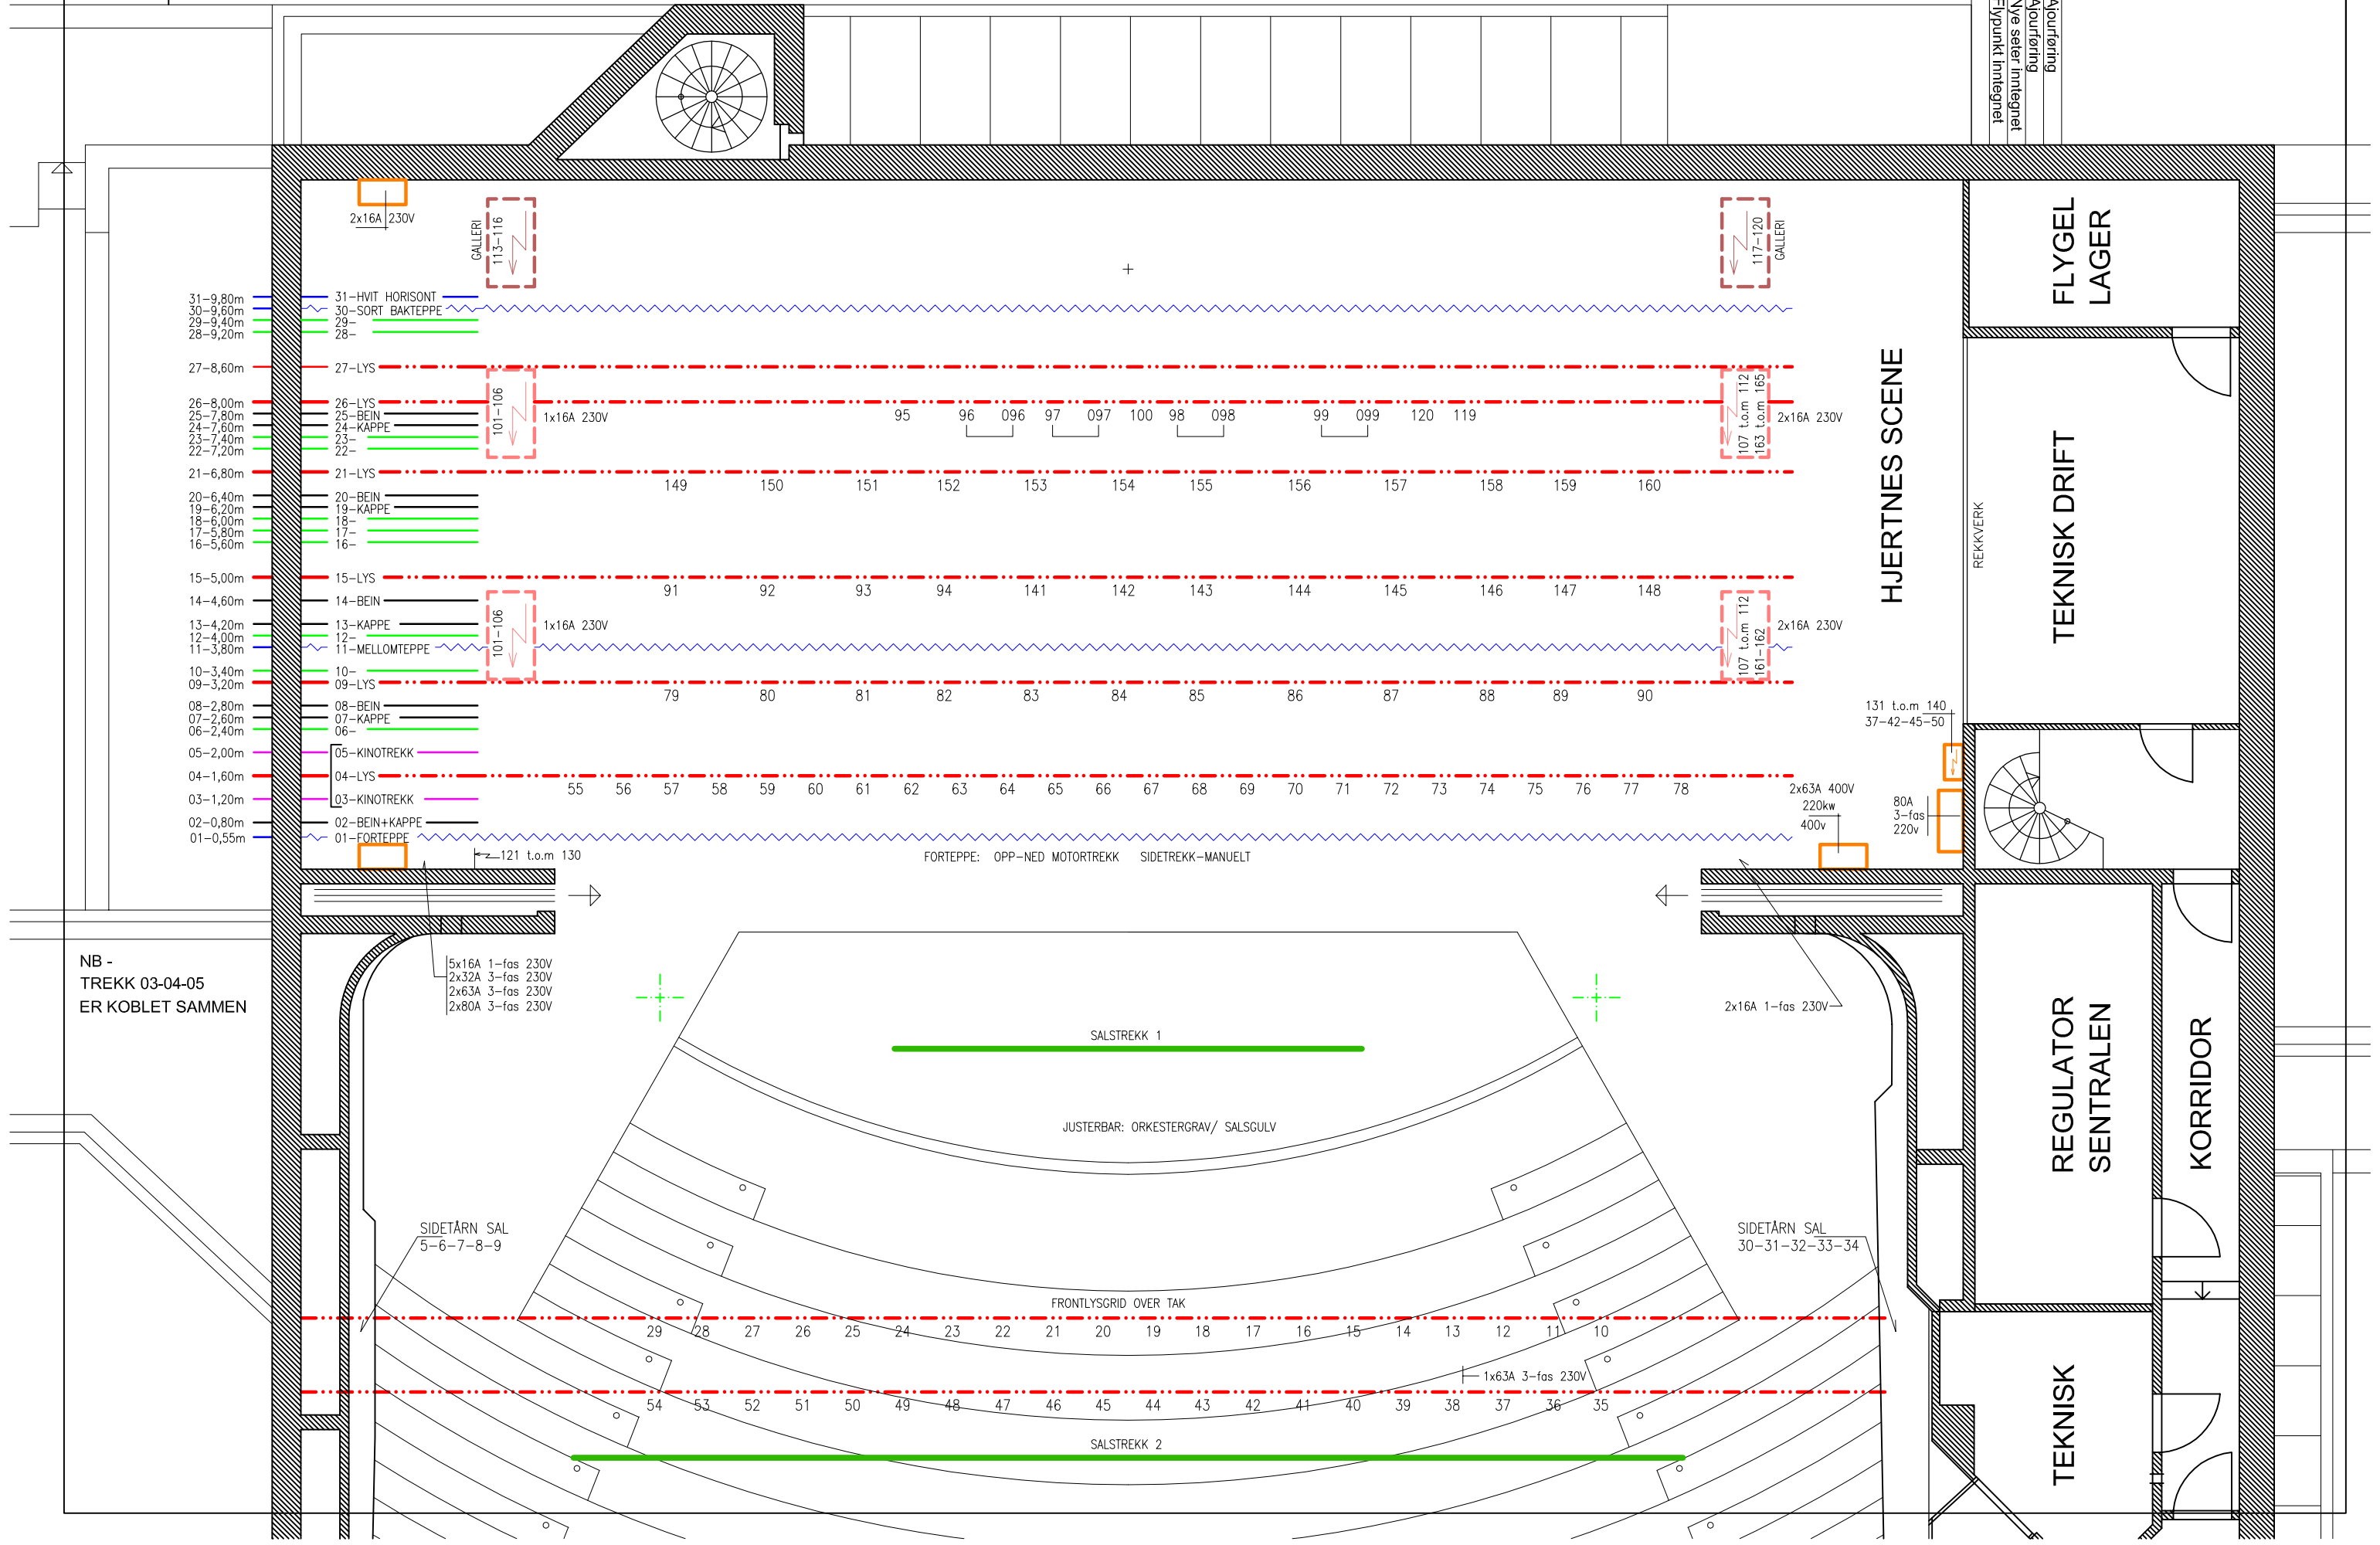

HJERTNES SCENE

D/2016	Ajourføring
C/2012	Ajourføring
B/Jan-2005	Nye seter inntegnet
A/02.12.04	Flypunkt inntegnet

NB -
TREKK 03-04-05
ER KOBLET SAMMEN

5x16A 1-fas 230V
2x32A 3-fas 230V
2x63A 3-fas 230V
2x80A 3-fas 230V

SIDETÅRN SAL
5-6-7-8-9

SIDETÅRN SAL
30-31-32-33-34

JUSTERBAR: ORKESTERGRAV/ SALSGULV

FORTEPPE: OPP-NED MOTORTREKK SIDETREKK-MANUELT